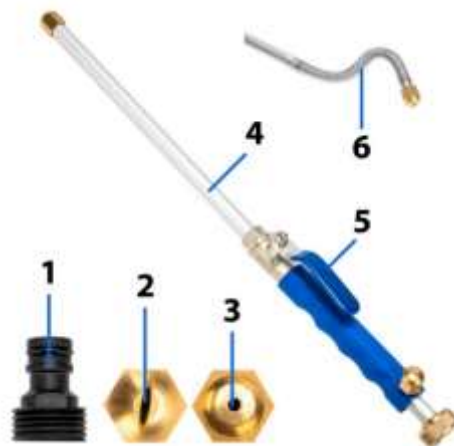

ИНСТРУКЦИИ

ПИСТОЛЕТ ЗА ИЗМИВАНЕ С ВИСОКО НАЛЯГАНЕ HYDRAPRO

СЪДЪРЖАНИЕ НА ОПАКОВКАТА

- Накрайник за маркуч HydraPro
- Дюза за пръскане
- Конектор за маркуч
- Гъвкава тръба за удължаване

ТЕХНИЧЕСКИ ХАРАКТЕРИСТИКИ

- Размер: 45 см
- Материал: неръждаема стомана, месинг, алуминиева сплав, TPR

КОМПОНЕНТИ

- (1) Конектор за маркуч
- (2) Дюза за пръскане тип завеса
- (3) Дюза за права струя
- (4) Накрайник за маркуч HydraPro
- (5) Клапан за вкл/изкл
- (6) Гъвкава тръба за удължаване

ИНСТРУКЦИИ ЗА УПОТРЕБА

- Свържете накрайника HydraPro с градинския маркуч. Използвайте конектора при необходимост.
- Изберете желаната от вас дюза и я поставете на върха на накрайника. Пре необходимост поставете тръбата за удължаване на накрайника, а след това на нея поставете дюзата.
- Отворете захранващия кран на водата, след това използвайте клапана за